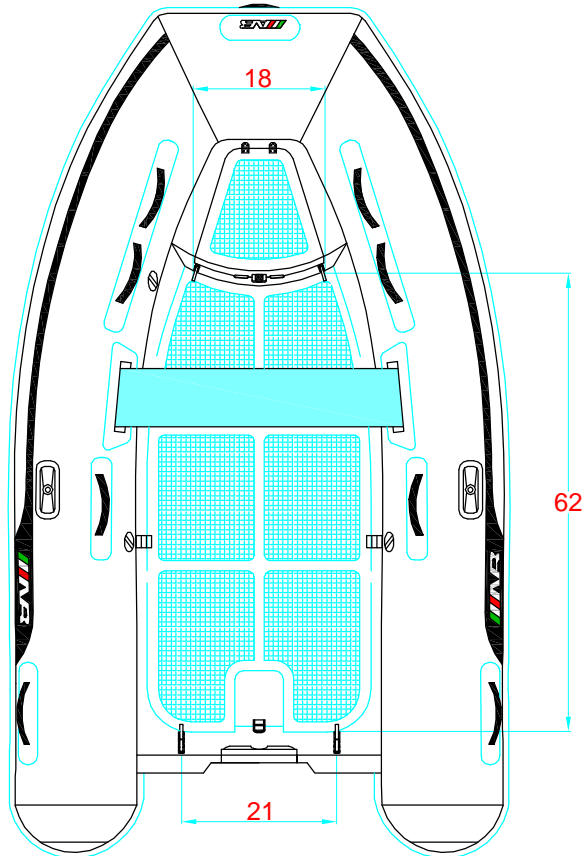

REV. 2

NAVIGO 9 VS

315 - 2 - 2

-LOCATION AND DISTANCE
OF DAVIT LIFTING POINTS
UBICACION Y DISTANCIA
DE LOS GANCHOS DE IZADO

LONGITUDINAL PROFILE
VISTA LATERAL

TRANSVERSAL SECTION "A"
SECCION TRANSVERSAL "A"

TRANSVERSAL SECTION "B"
SECCION TRANSVERSAL "B"

-RECOMMENDED CHOCK LOCATION AND BUILDING DIMENSIONS
UBICACION DE LAS CUNAS Y SUS MEDIDAS DE FABRICACION

-VERIFY MEASUREMENTS WITH ACTUAL HULL
VERIFICAR MEDIDAS DE ACUERDO A CASCO ACTUAL

- NOTES:
- 1.- ALL DIMENSIONS IN INCHES
 - 2.- MEASURES FROM CENTER OF CHOCK'S SURFACES