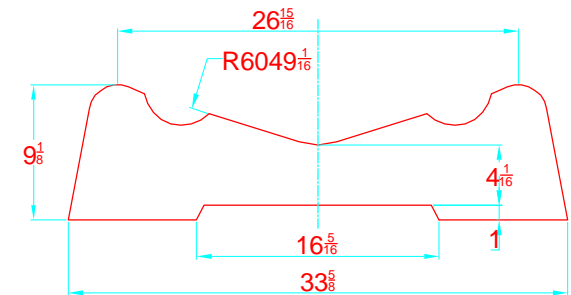

REV. 2

NAVIGO 9 VS

315 - 2 - 2

-LOCATION AND DISTANCE
OF DAVIT LIFTING POINTS
UBICACION Y DISTANCIA
DE LOS GANCHOS DE IZADO

LONGITUDINAL PROFILE
VISTA LATERAL

TRANSVERSAL SECTION "A"
SECCION TRANSVERSAL "A"

TRANSVERSAL SECTION "B"
SECCION TRANSVERSAL "B"

-RECOMMENDED CHOCK LOCATION AND BUILDING DIMENSIONS
UBICACION DE LAS CUNAS Y SUS MEDIDAS DE FABRICACION

-VERIFY MEASUREMENTS WITH ACTUAL HULL
VERIFICAR MEDIDAS DE ACUERDO A CASCO ACTUAL

- NOTES:
- 1.- ALL DIMENSIONS IN INCHES
 - 2.- MEASURES FROM CENTER OF CHOCK'S SURFACES