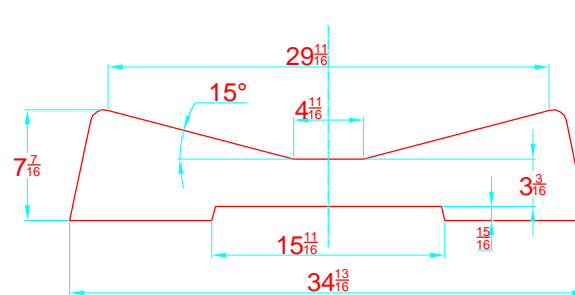

REV. 2

NAVIGO 9 VS

315 - 2 - 2

-LOCATION AND DISTANCE
OF DAVIT LIFTING POINTS
UBICACION Y DISTANCIA
DE LOS GANCHOS DE IZADO

LONGITUDINAL PROFILE
VISTA LATERAL

TRANSVERSAL SECTION "A"
SECCION TRANSVERSAL "A"

TRANSVERSAL SECTION "B"
SECCION TRANSVERSAL "B"

-RECOMMENDED CHOCK LOCATION AND BUILDING DIMENSIONS
UBICACION DE LAS CUNAS Y SUS MEDIDAS DE FABRICACION

-VERIFY MEASUREMENTS WITH ACTUAL HULL
VERIFICAR MEDIDAS DE ACUERDO A CASCO ACTUAL

- NOTES:
- 1.- ALL DIMENSIONS IN INCHES
 - 2.- MEASURES FROM CENTER OF CHOCK'S SURFACES